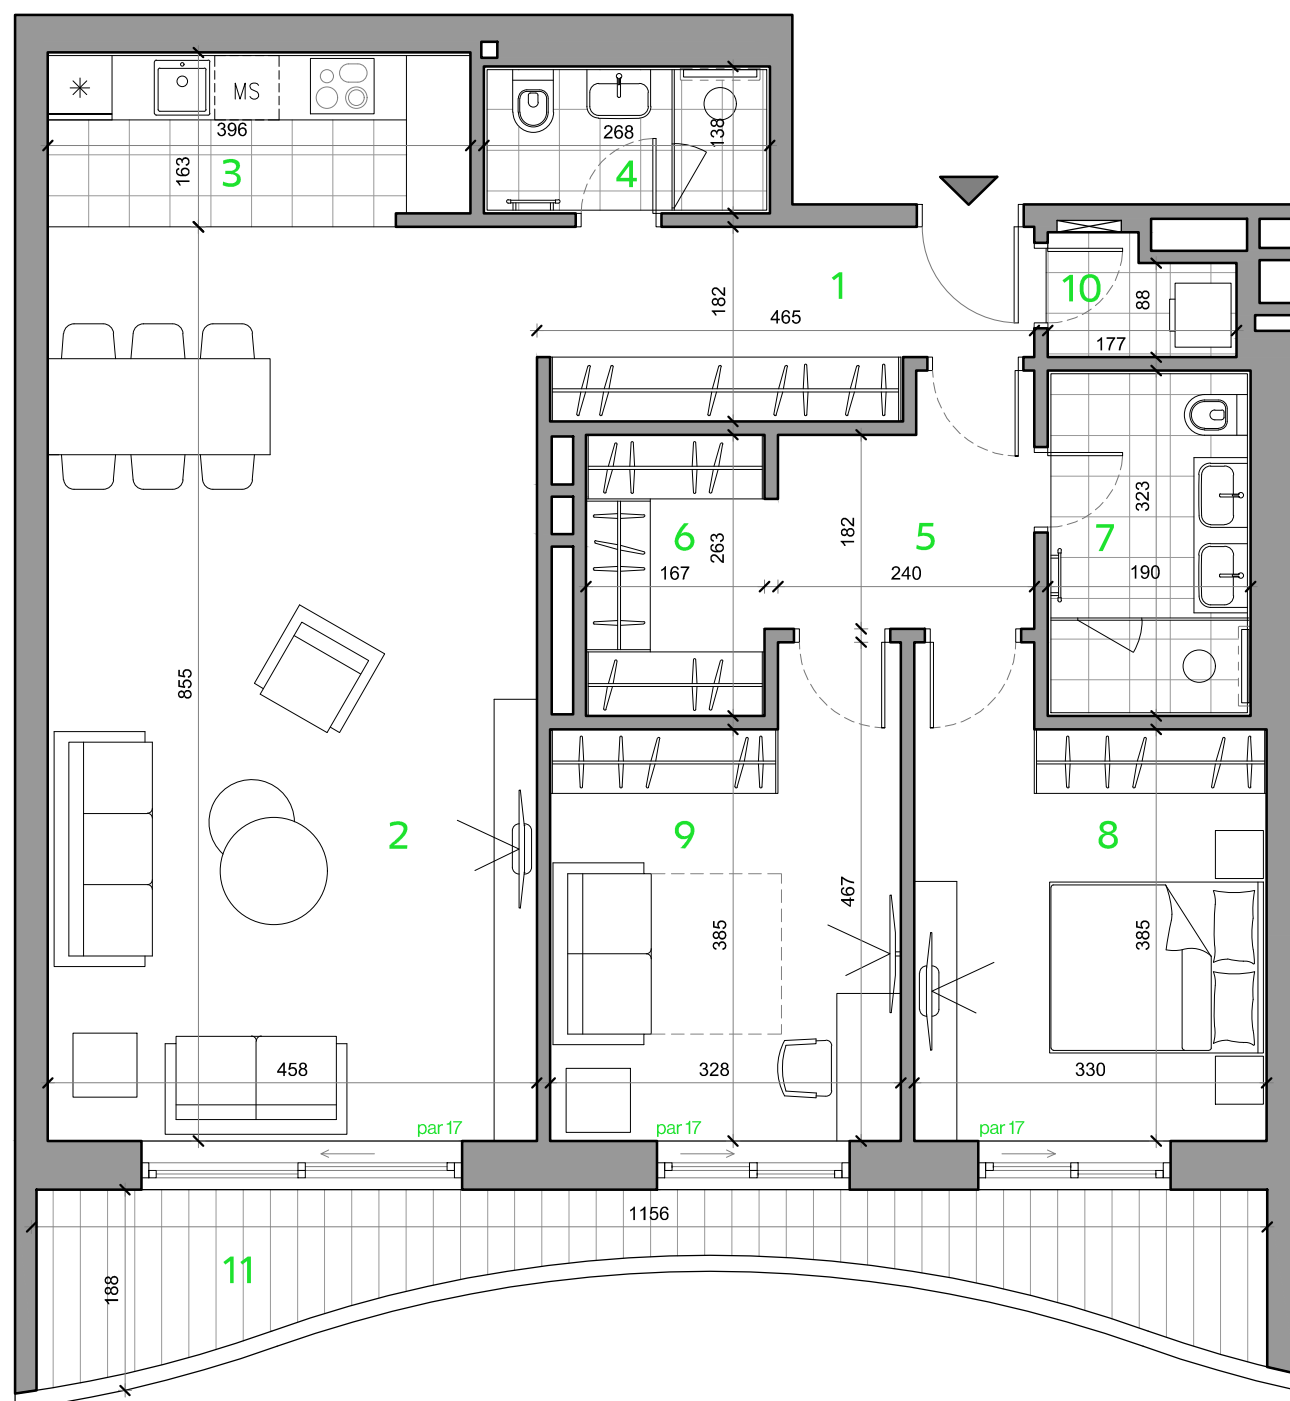

BEL MONDO

LAMELA C  
STAN C1.5 - TROSOBAN  
1. SPRAT

C1.5

No	PROSTORIJA	m2	POD
1	Ulaz	7,65	parket
2	Dnevni boravak i ručavanje	39,12	parket
3	Kuhinja	6,30	keramika
4	Toalet sa tušem	3,58	keramika
5	Degažman	5,03	parket
6	Garderober	4,54	parket
7	Kupatilo	5,98	keramika
8	Spavaća soba	13,61	parket
9	Spavaća soba	13,57	parket
10	Ostava	1,70	keramika
<b>UKUPNO</b>		<b>101,08</b>	
11	Terasa	12,53	deking
<b>UKUPNO</b>		<b>113,61</b>	