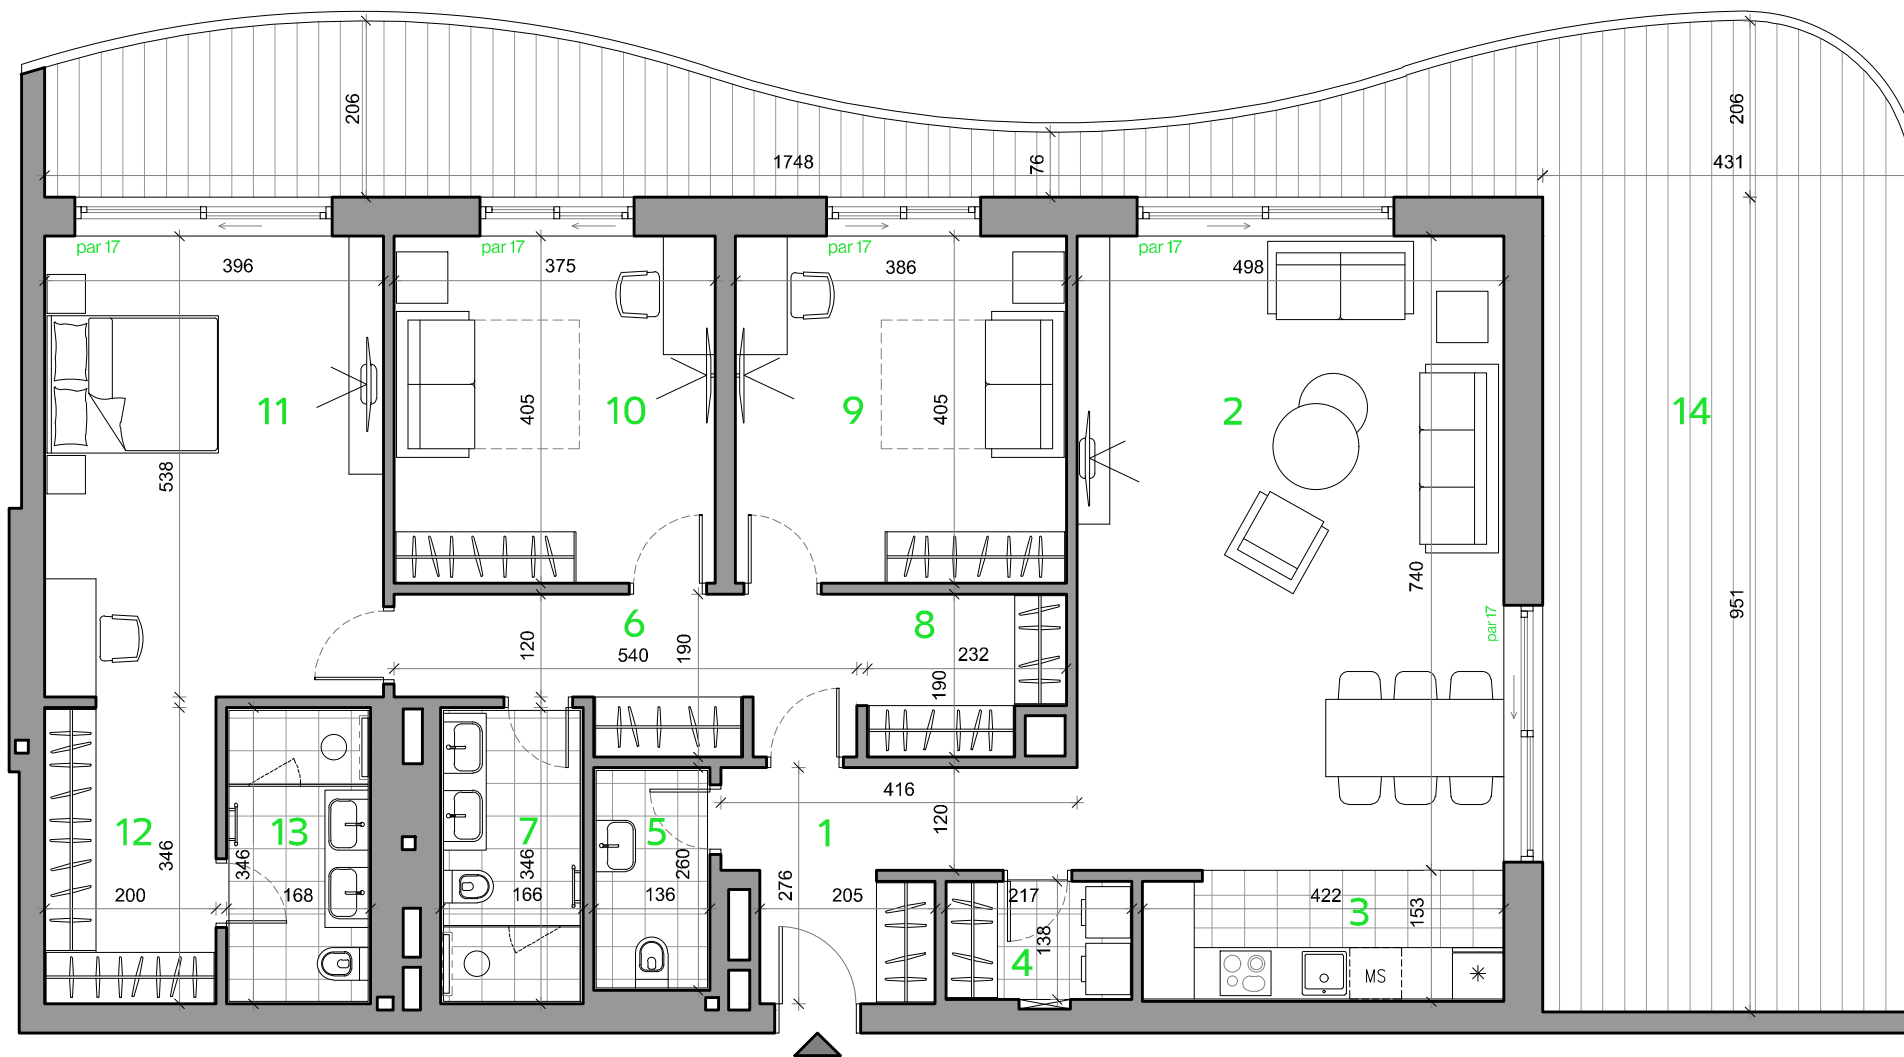

LAMELA C
 STAN C5.1 - ČETVOROSOBAN
 5. SPRAT

C5.1

No	PROSTORIJA	m2	POD
1	Ulaz	8,04	parket
2	Dnevni boravak i ručavanje	36,88	parket
3	Kuhinja	6,27	keramika
4	Ostava	3,00	keramika
5	Toalet	3,41	keramika
6	Degažman	8,54	parket
7	Kupatilo	5,58	keramika
8	Garderob	4,23	parket
9	Spavaća soba	15,71	parket
10	Spavaća soba	15,09	parket
11	Spavaća soba	21,26	parket
12	Garderob	7,09	parket
13	Kupatilo	5,77	keramika
UKUPNO		140,86	
14	Terasa	74,69	deking
UKUPNO		215,55	