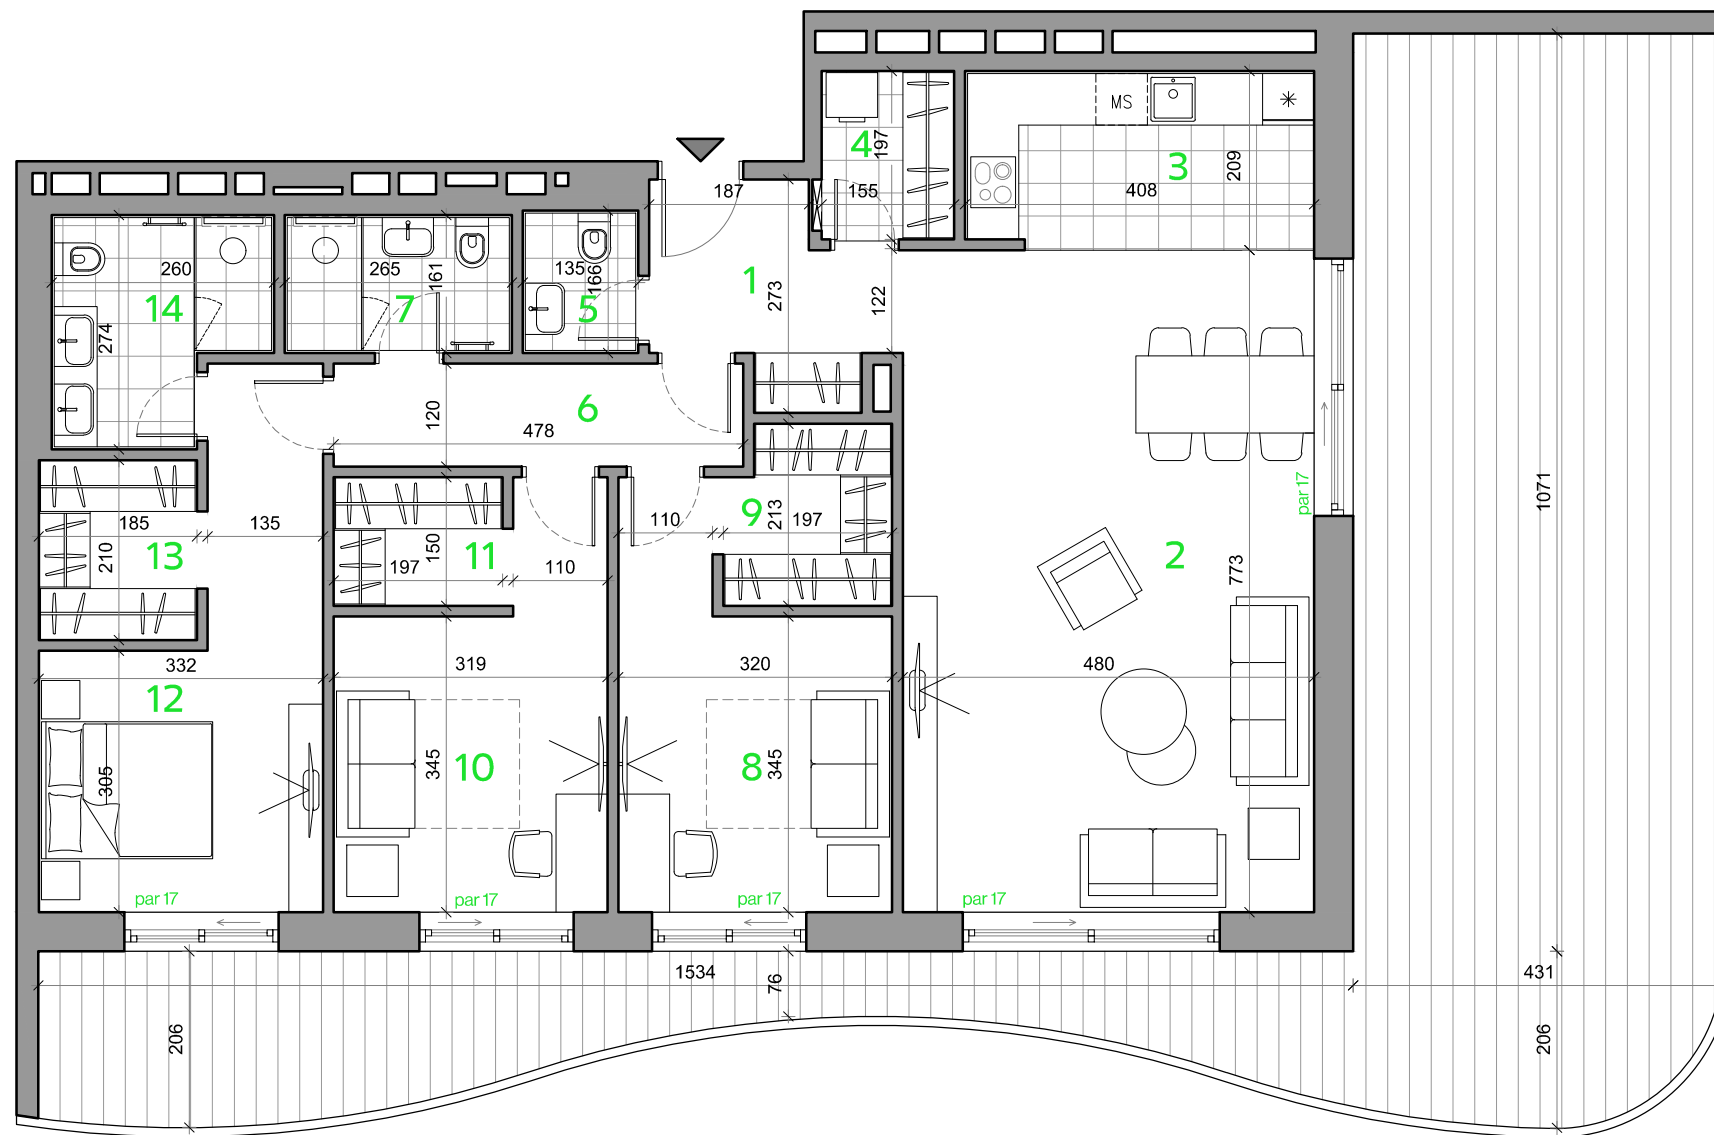

LAMELA C
STAN C6.6 - ČETVOROSOBAN
6. SPRAT

C6.6

No	PROSTORIJA	m2	POD
1	Ulaz	5,98	parket
2	Dnevni boravak i ručavanje	37,08	parket
3	Kuhinja	8,34	keramika
4	Ostava	3,04	keramika
5	Toalet	2,15	keramika
6	Degažman	5,74	parket
7	Toalet sa tušem	4,14	keramika
8	Spavaća soba	12,81	parket
9	Garderober	4,07	parket
10	Spavaća soba	12,81	parket
11	Garderober	3,07	parket
12	Spavaća soba	14,63	parket
13	Garderober	3,99	parket
14	Kupatilo	5,93	keramika
UKUPNO		123,78	
15	Terasa	76,03	deking
UKUPNO		199,81	