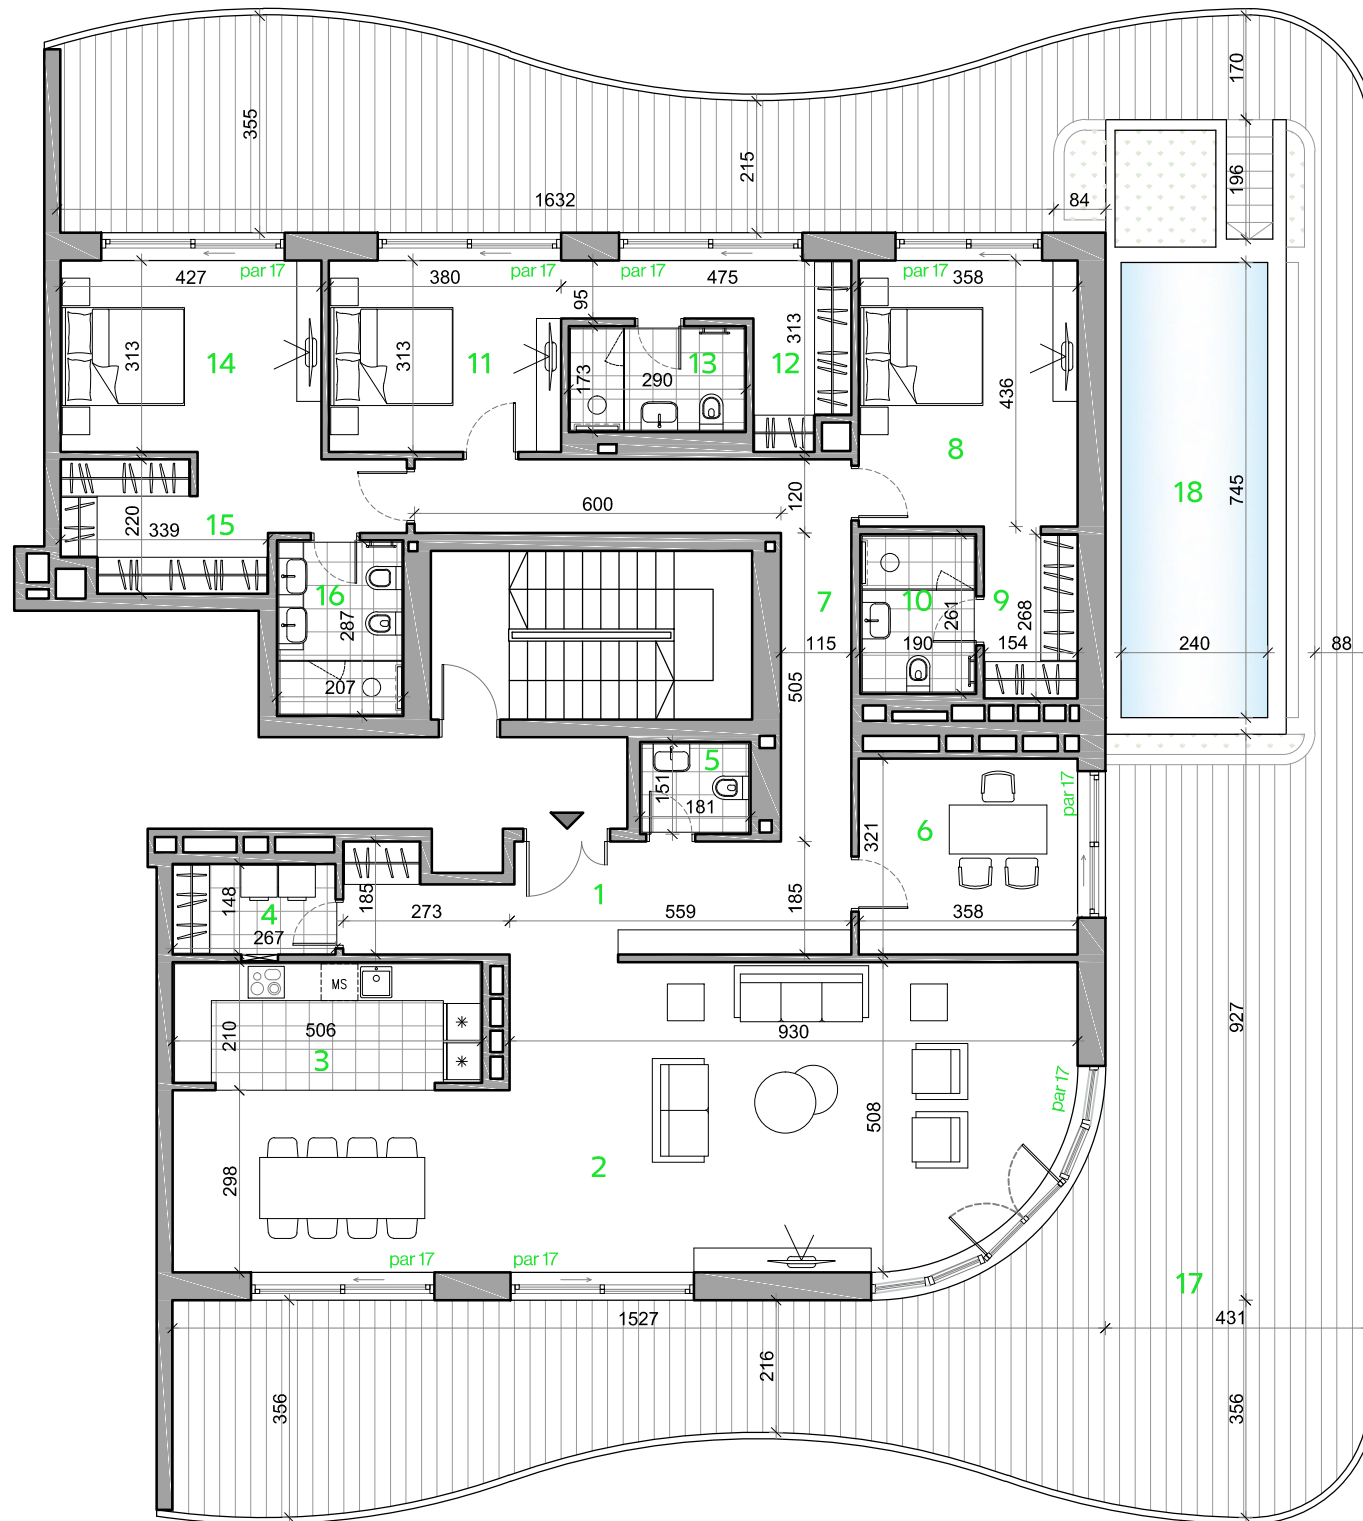

BEL MONDO

LAMELA C
STAN CPS.1 - PETOSOBAN
POVUČENI SPRAT

CPS.1

No	PROSTORIJA	m2	POD
1	Ulaz	14,26	parket
2	Dnevni boravak i ručavanje	61,56	parket
3	Kuhinja	10,17	keramika
4	Ostava	3,95	keramika
5	Toalet	2,62	parket
6	Radna soba	11,47	parket
7	Degažman	14,56	parket
8	Spavaća soba	15,59	keramika
9	Garderobier	4,12	parket
10	Kupatilo	4,81	keramika
11	Spavaća soba	14,89	parket
12	Garderobier	4,65	parket
13	Kupatilo	4,88	keramika
14	Spavaća soba	17,28	keramika
15	Garderobier	5,93	parket
16	Kupatilo	5,60	keramika
UKUPNO		196,34	
17	Terasa	168,78	deking
18	Bazen	17,88	keramika
UKUPNO		381,00	