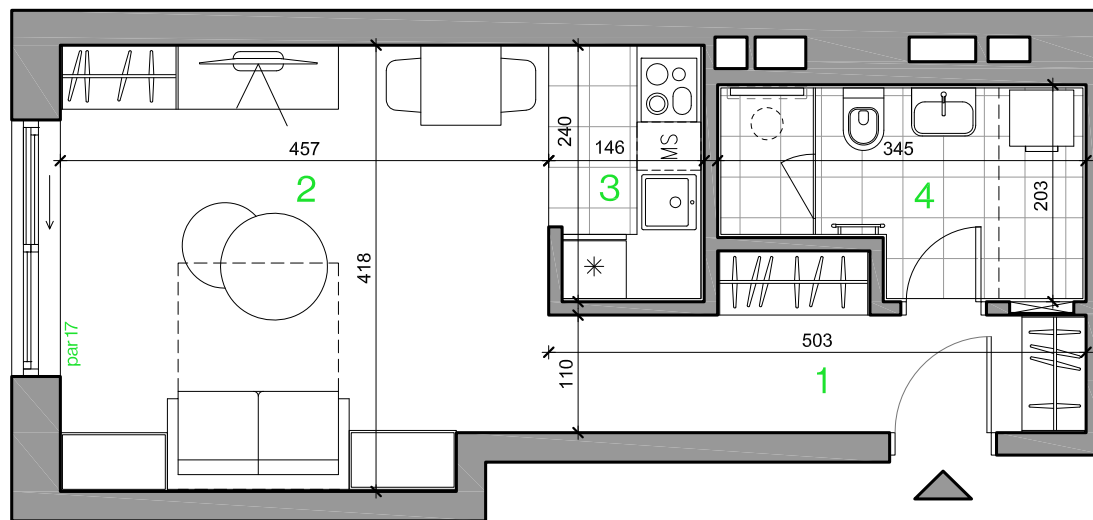

BEL MONDO

LAMELA B  
STAN B3.4 - JEDNOSOBAN  
3. SPRAT

B3.4

No	PROSTORIJA	m2	POD
1	Ulaz	6,39	parket
2	Dnevni boravak i ručavanje	18,78	parket
3	Kuhinja	3,38	keramika
4	Kupatilo	5,75	keramika
<b>UKUPNO</b>		<b>34,29</b>	