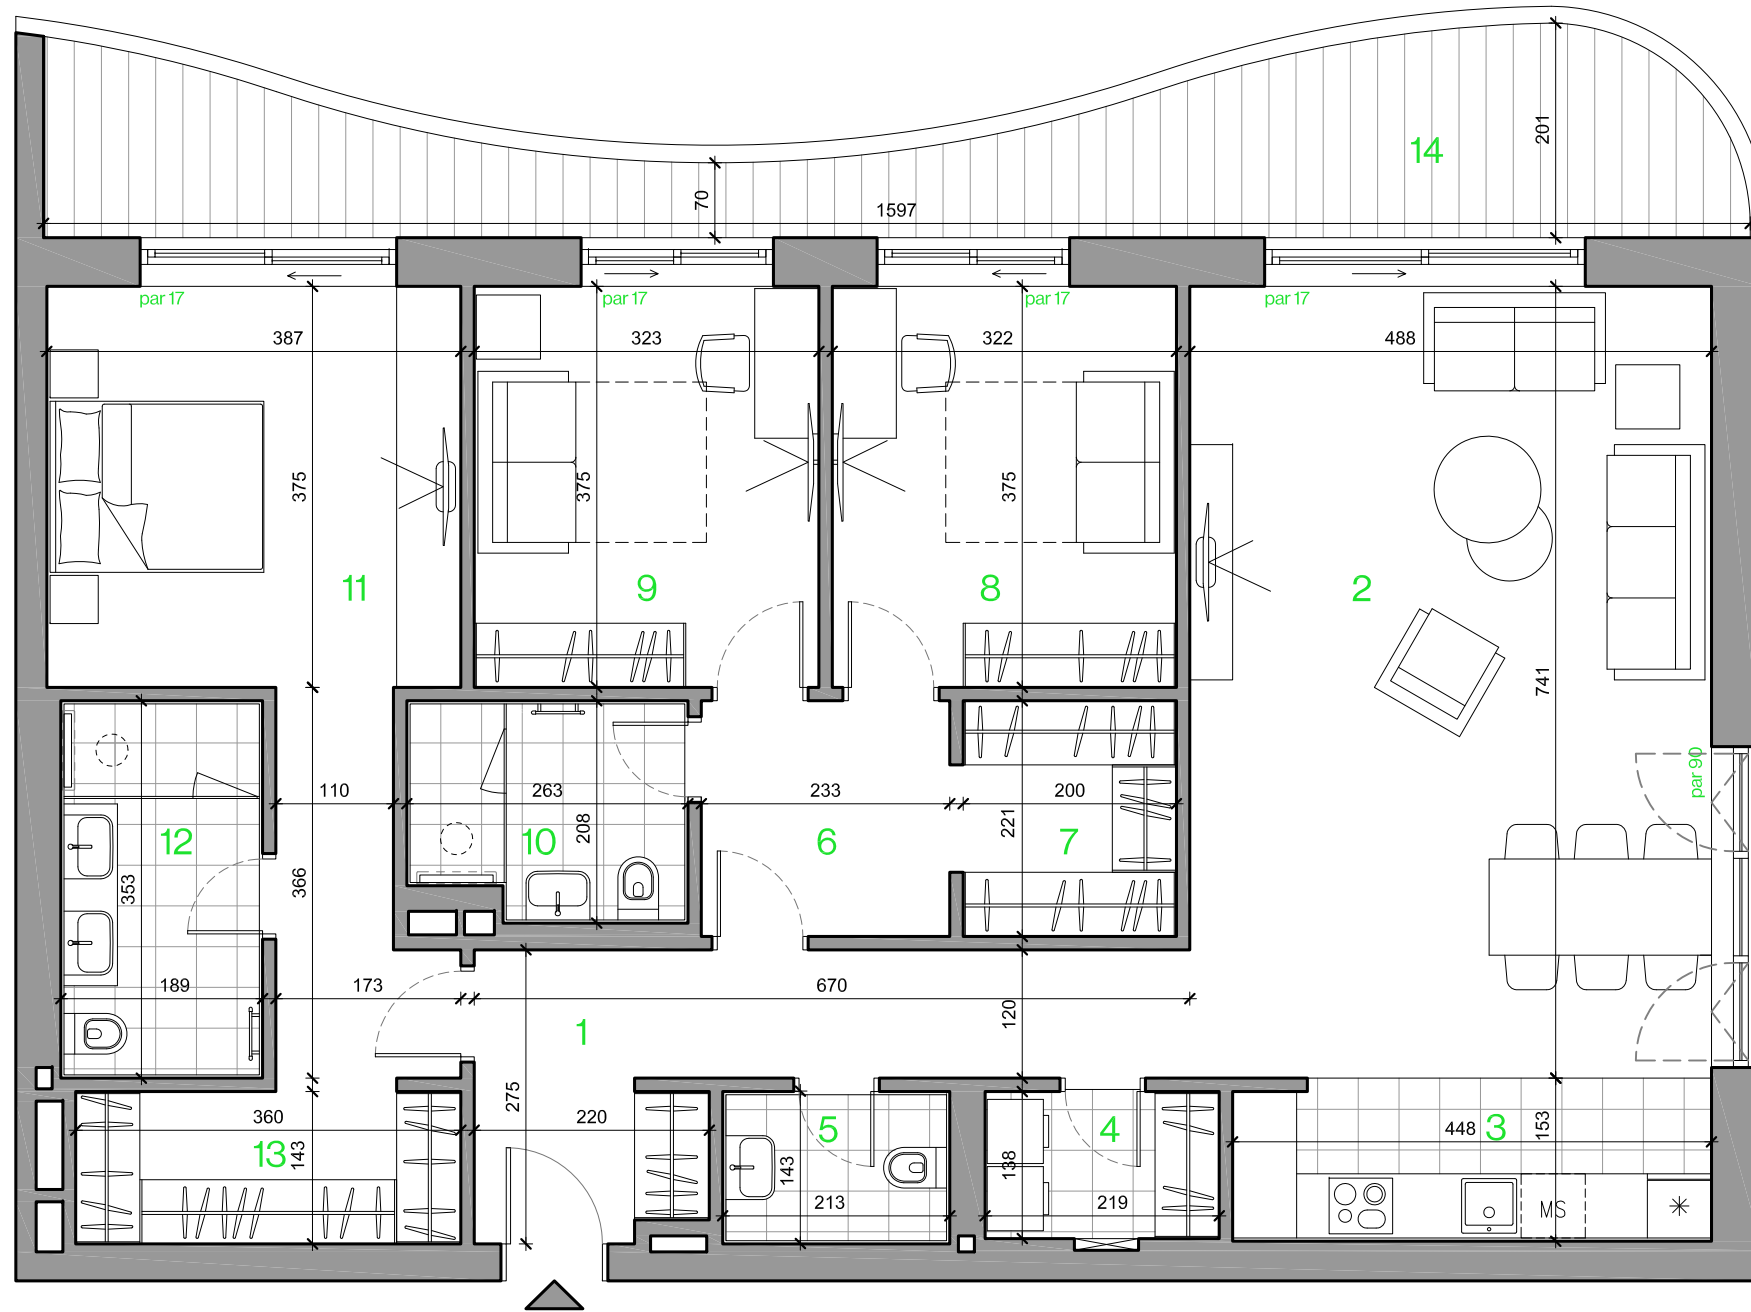

LAMELA C  
 STAN C2.1 - ČETVOROSOBAN  
 2. SPRAT

C2.1

No	PROSTORIJA	m2	POD
1	Ulaz	11,21	parket
2	Dnevni boravak i ručavanje	36,14	parket
3	Kuhinja	6,68	keramika
4	Ostava	3,01	keramika
5	Toalet	2,91	keramika
6	Degažman	5,13	parket
7	Garderober	4,52	parket
8	Spavaća soba	12,07	parket
9	Spavaća soba	12,09	parket
10	Kupatilo	5,01	keramika
11	Spavaća soba	19,31	parket
12	Kupatilo	6,50	keramika
13	Garderober	5,27	parket
<b>UKUPNO</b>		<b>129,87</b>	
14	Terasa	21,29	deking
<b>UKUPNO</b>		<b>151,16</b>	